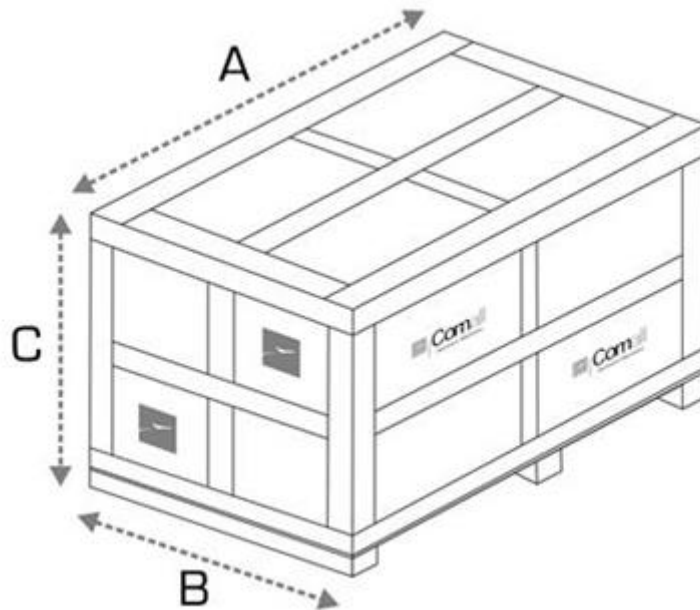

Accesorios de serie:

- Aplicación producto sellante automática
- Apertura/cierre automáticos
- Espesor producto sellante ajustable
- Uso de cartuchos estándar
- Cierre hermético del embalaje
- Sellado de la sección del perfil en único paso
- Embalaje en cartón

Accesorios opcionales:

- Banco de soporte
- Banco de soporte en kit de montaje
- Presentación de 40 rollos de polietileno
- Presentación de 12 rollos de polietileno
- Sobreprecio por instalación versión UL-CSA

Accesorios opcionales: Embalaje

- Embalaje en jaula

A (mm)	B (mm)	C (mm)	Kg
730	550	550	29