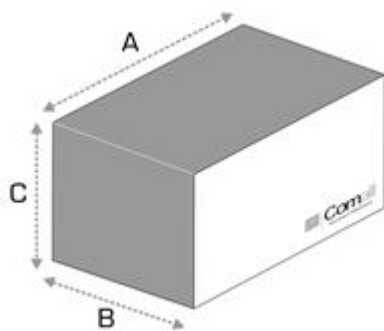

# SEALANT CE

Sellador de ángulos automática

A (mm)	B (mm)	C (mm)	Kg
260	513	750	20

### Accesorios de serie:

- Aplicación producto sellante automática
- Apertura/cierre automáticos
- Espesor producto sellante ajustable
- Uso de cartuchos estándar
- Cierre hermético del embalaje
- Sellado de la sección del perfil en único paso
- Embalaje en cartón