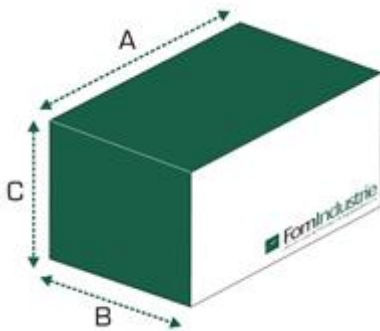

PORTER XL

Transportador de rodillos lado carga con acumulación de barras

A (mm)	B (mm)	C (mm)	Kg
5994	714	1010	180

Características técnicas:

- Mesa doble de rodillos
- Mesa de desplazamiento perfiles/barras con rodillos de 200 mm
- Mesa de acumulación perfiles con rodillos de 600 mm
- Estructura ergonómica
- Almacén perfiles
- Desenganche transportador de rodillos lado carga para paso de personas

Accesorios de serie:

- Rodillos de plástico

Accesorios opcionales:

- Kit rodillo suplementario horizontal + vertical

Embalaje en cartón

- Embalaje en cartón: 2 cajas

	A (mm)	B (mm)	C (mm)	Kg
6 m.	6100	800	380	