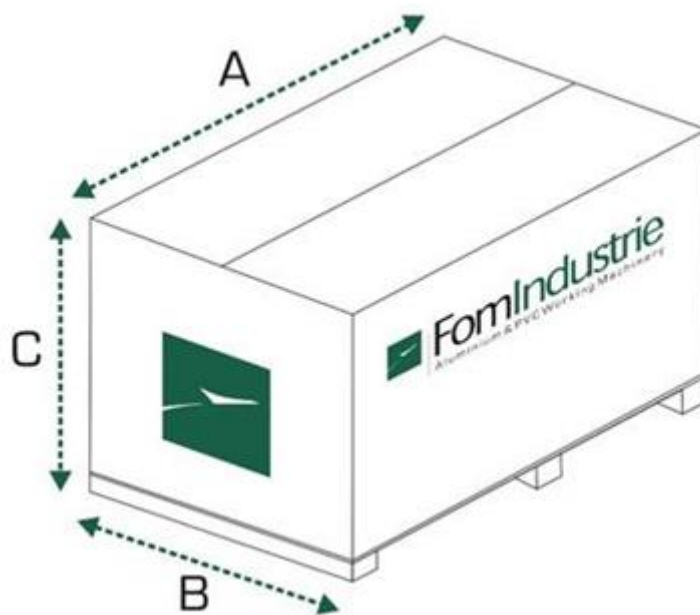

PORTER XL

Transportador de rodillos lado carga con acumulación de barras

A (mm)	B (mm)	C (mm)	Kg
5994	714	1010	180

Características técnicas:

- Mesa doble de rodillos
- Mesa de desplazamiento perfiles/barras con rodillos de 200 mm
- Mesa de acumulación perfiles con rodillos de 600 mm
- Estructura ergonómica
- Almacén perfiles
- Desenganche transportador de rodillos lado carga para paso de personas

Accesorios de serie:

- Rodillos de plástico

Accesorios opcionales:

- Kit rodillo suplementario horizontal + vertical

Embalaje en cartón

- Embalaje en cartón: 2 cajas

	A (mm)	B (mm)	C (mm)	Kg
6 m.	6100	800	380	