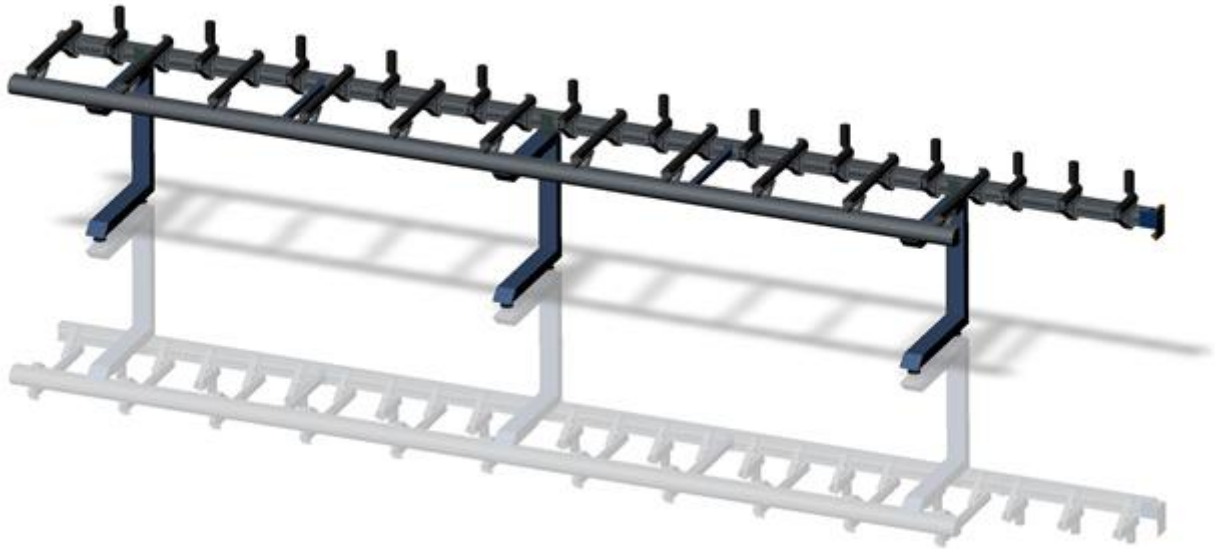

PORTER XL

Transportador de rodillos lado carga con acumulación de barras

A (mm)	B (mm)	C (mm)	Kg
5994	714	1010	180

Características técnicas:

- Mesa doble de rodillos
- Mesa de desplazamiento perfiles/barras con rodillos de 200 mm
- Mesa de acumulación perfiles con rodillos de 600 mm
- Estructura ergonómica
- Almacén perfiles
- Desenganche transportador de rodillos lado carga para paso de personas

Accesorios de serie:

- Rodillos de plástico

Accesorios opcionales:

- Kit rodillo suplementario horizontal + vertical

Embalaje en cartón

- Embalaje en cartón: 2 cajas

	A (mm)	B (mm)	C (mm)	Kg
6 m.	6100	800	380	